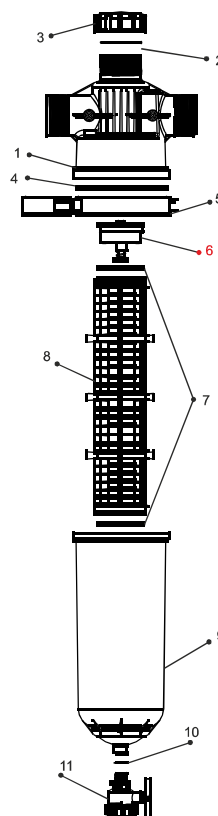

Dimensions- (mm) - Διαστάσεις

NOTE: red coded part is only for "Hydro-Spin" filter.
ΣΗΜΕΙΩΣΗ: Το εξάρτημα με κόκκινο νούμερο διατίθεται μόνο για το φίλτρο "Hydro-Spin".