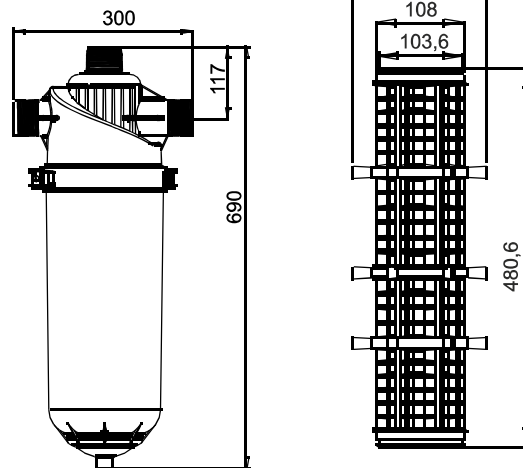

2" SUPER

**SPARE PARTS - ΠΙΝΑΚΑΣ ΕΞΑΡΤΗΜΑΤΩΝ
HYDRO 2" - 2" SUPER & 3"**

No	Code/Κωδ.	DESCRIPTION - ΠΕΡΙΓΡΑΦΗ
1	2396/0006	Filter body - "HYDRO" SSS 2" & 2" SUPER - Σώμα φίλτρου
	2396/0008	Filter body - "HYDRO" SSS 3" - Σώμα φίλτρου
	2397/0006	Filter body - "HYDRO" VVS 2" & 2" SUPER - Σώμα φίλτρου
	2397/0008	Filter body - "HYDRO" VVS 3" - Σώμα φίλτρου
2	1600/3361	O-ring female plug - 2" - O-ring τάπας Θηλ.
	1600/3363	O-ring female plug - 3" - O-ring τάπας Θηλ.
3	3361/1006	Female plug - 2" - Τάπα θηλυκή
	3361/1008	Female plug - 3" - Τάπα θηλυκή
4	1200/0005	Rubber ring - 2" & 3" - Ελαστικός δακτύλιος στεγανότητας
5	1206/0023	Stainless steel clamp - 2" & 3" - Ανοξείδωτος σφιγκτήρας
6	3406/0000	Hydrocyclonic system - Σύστημα υδροκυκλωτισμού
7	1600/9535	O-ring for screen element - 2" & 3" - O-ring στελέχους σίτας
8	3481/7040	Screen element - 2" "HYDRO" (■ 40mesh) - Στέλεχος σίτας
	3481/7060	Screen element - 2" "HYDRO" (■ 60mesh) - Στέλεχος σίτας
	3481/7080	Screen element - 2" "HYDRO" (■ 80mesh) - Στέλεχος σίτας
	3481/7120	Screen element - 2" "HYDRO" (■ 120mesh) - Στέλεχος σίτας
	3481/7150	Screen element - 2" "HYDRO" (■ 150mesh) - Στέλεχος σίτας
	3481/7180	Screen element - 2" "HYDRO" (■ 180mesh) - Στέλεχος σίτας
	3481/7504	Screen element - 2S" "HYDRO" (■ 40mesh) - Στέλεχος σίτας
	3481/7506	Screen element - 2S" "HYDRO" (■ 60mesh) - Στέλεχος σίτας
	3481/7508	Screen element - 2S" "HYDRO" (■ 80mesh) - Στέλεχος σίτας
	3481/7512	Screen element - 2S" "HYDRO" (■ 120mesh) - Στέλεχος σίτας
	3481/7515	Screen element - 2S" "HYDRO" (■ 150mesh) - Στέλεχος σίτας
	3481/7518	Screen element - 2S" "HYDRO" (■ 180mesh) - Στέλεχος σίτας
	3881/8040	Screen element - 3" "HYDRO" (■ 40mesh) - Στέλεχος σίτας
	3481/8060	Screen element - 3" "HYDRO" (■ 60mesh) - Στέλεχος σίτας
3481/8080	Screen element - 3" "HYDRO" (■ 80mesh) - Στέλεχος σίτας	
3481/8120	Screen element - 3" "HYDRO" (■ 120mesh) - Στέλεχος σίτας	
3481/8150	Screen element - 3" "HYDRO" (■ 150mesh) - Στέλεχος σίτας	
3481/8180	Screen element - 3" "HYDRO" (■ 180mesh) - Στέλεχος σίτας	
9	2396/0001	Filter cap - "HYDRO" 2" - Καπάκι φίλτρου
	2386/0002	Filter cap - "HYDRO" 2" SUPER & 3" - Καπάκι φίλτρου
10	1600/3380	O-ring for valve - 3/4" - O-ring στεγανότητας βάνας Α-Θ
11	3152/0202	Ball Valve M-F - 3/4" - Βάνα μπίλιας Α-Θ