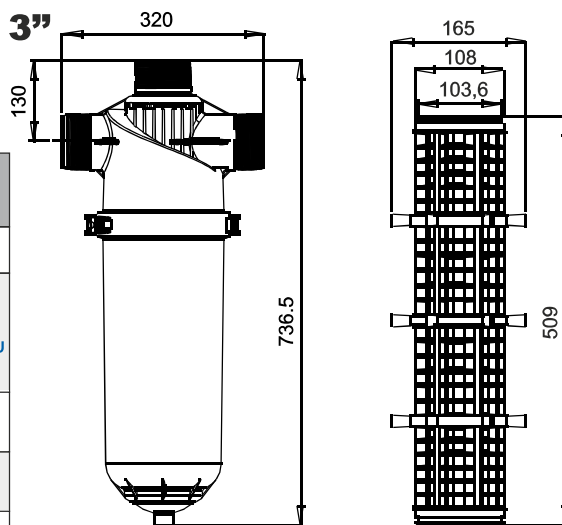

2" SUPER

**SPARE PARTS - ΠΙΝΑΚΑΣ ΕΞΑΡΤΗΜΑΤΩΝ
HYDRO 2" - 2" SUPER & 3"**

No	Code/Κωδ.	DESCRIPTION - ΠΕΡΙΓΡΑΦΗ
1	2396/0006	Filter body - "HYDRO" SSS 2" & 2" SUPER - Σώμα φίλτρου
	2396/0008	Filter body - "HYDRO" SSS 3" - Σώμα φίλτρου
	2397/0006	Filter body - "HYDRO" VVS 2" & 2" SUPER - Σώμα φίλτρου
	2397/0008	Filter body - "HYDRO" VVS 3" - Σώμα φίλτρου
2	1600/3361	O-ring female plug - 2" - O-ring τάπας Θηλ.
	1600/3363	O-ring female plug - 3" - O-ring τάπας Θηλ.
3	3361/1006	Female plug - 2" - Τάπα θηλυκή
	3361/1008	Female plug - 3" - Τάπα θηλυκή
4	1200/0005	Rubber ring - 2" & 3" - Ελαστικός δακτύλιος στεγανότητας
5	1206/0023	Stainless steel clamp - 2" & 3" - Ανοξείδωτος σφιγκτήρας
6	3406/0000	Hydrocyclonic system - Σύστημα υδροκυκλωτισμού
7	1600/9535	O-ring for screen element - 2" & 3" - O-ring στελέχους σίτας
8	3481/7040	Screen element - 2" "HYDRO" (■ 40mesh) - Στέλεχος σίτας
	3481/7060	Screen element - 2" "HYDRO" (■ 60mesh) - Στέλεχος σίτας
	3481/7080	Screen element - 2" "HYDRO" (■ 80mesh) - Στέλεχος σίτας
	3481/7120	Screen element - 2" "HYDRO" (■ 120mesh) - Στέλεχος σίτας
	3481/7150	Screen element - 2" "HYDRO" (■ 150mesh) - Στέλεχος σίτας
	3481/7180	Screen element - 2" "HYDRO" (■ 180mesh) - Στέλεχος σίτας
	3481/7504	Screen element - 2S" "HYDRO" (■ 40mesh) - Στέλεχος σίτας
	3481/7506	Screen element - 2S" "HYDRO" (■ 60mesh) - Στέλεχος σίτας
	3481/7508	Screen element - 2S" "HYDRO" (■ 80mesh) - Στέλεχος σίτας
	3481/7512	Screen element - 2S" "HYDRO" (■ 120mesh) - Στέλεχος σίτας
	3481/7515	Screen element - 2S" "HYDRO" (■ 150mesh) - Στέλεχος σίτας
	3481/7518	Screen element - 2S" "HYDRO" (■ 180mesh) - Στέλεχος σίτας
	3881/8040	Screen element - 3" "HYDRO" (■ 40mesh) - Στέλεχος σίτας
	3481/8060	Screen element - 3" "HYDRO" (■ 60mesh) - Στέλεχος σίτας
3481/8080	Screen element - 3" "HYDRO" (■ 80mesh) - Στέλεχος σίτας	
3481/8120	Screen element - 3" "HYDRO" (■ 120mesh) - Στέλεχος σίτας	
3481/8150	Screen element - 3" "HYDRO" (■ 150mesh) - Στέλεχος σίτας	
3481/8180	Screen element - 3" "HYDRO" (■ 180mesh) - Στέλεχος σίτας	
9	2396/0001	Filter cap - "HYDRO" 2" - Καπάκι φίλτρου
	2386/0002	Filter cap - "HYDRO" 2" SUPER & 3" - Καπάκι φίλτρου
10	1600/3380	O-ring for valve - 3/4" - O-ring στεγανότητας βάνας Α-Θ
11	3152/0202	Ball Valve M-F - 3/4" - Βάνα μπίλιας Α-Θ