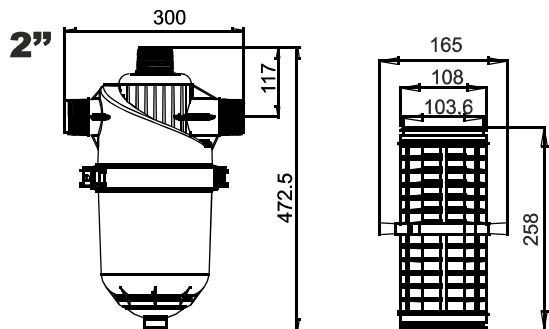

HYDRO 2" & 2" SUPER & 3"